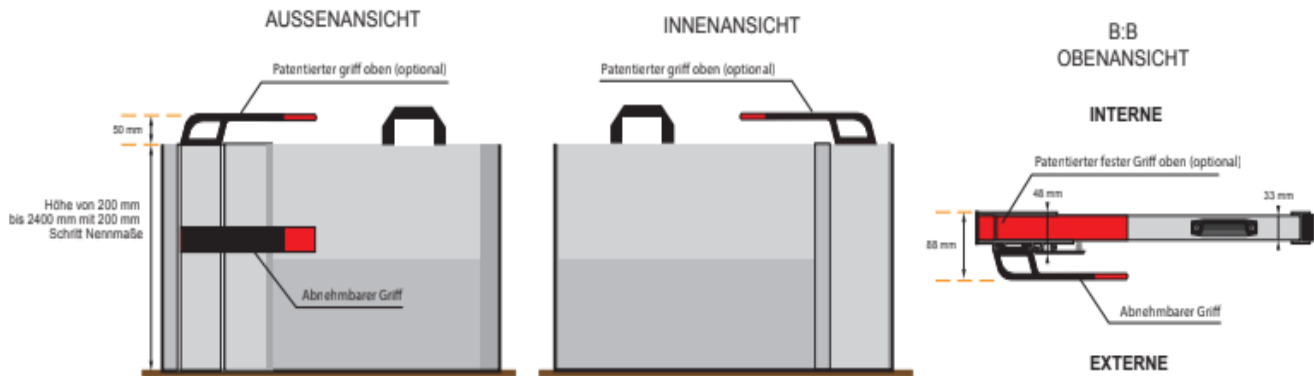

TECHNISCHES DATENBLATT MODERNA

PATENTIERT (4 PATENTE)

KOMPONENTEN:	BESCHREIBUNG:
Profile	Aluminiumlegierung
Ausführung	Natursilber-Eloxierung
Dichtung	2 vertikale und 1 horizontale Dichtung aus EPDM schwarz
Handgriff zum Öffnen/Schließen	Rot lackiertes Aluminium
Handgriff Unterstützung	Schwarzes verstärktes Technopolymer
Zusammenstellung	- Dichtungsmittel - Aluminium-/Edelstahlnieten
Bedienung	MODERNA ist eine patentierte Hochleistungs-Knick-Barriere, die sich ideal zum Schutz von Toren, Garagen, Geschäften und Eingängen aller Art eignet. Es lässt sich mit wenig Kraftaufwand auftragen und löst sich nicht, wenn es von innen gedrückt wird. Die patentierte Kinematik sorgt dafür, dass sich die Schranke nicht verbreitert und dann wieder verengt, so dass sie mit weniger Kraftaufwand auch in den höchsten Dimensionen eingesetzt werden kann. Der Einpressmechanismus ist "freundlicher" für thermische Beschichtungen in Gebäuden
Bestandteile und Zubehör	- 60x20 eloxierte Aluminium-Eckstücke, falls erforderlich - Verzinkte vertikale Verriegelung, falls erforderlich - Staubgeschütztes Messing-Cockpit für Verriegelung (falls erforderlich)
Gewicht	16 KG/QM
Zusätzliche Informationen	Es erfordert keine Installationsarbeiten, kein Mauerwerk, keine dauerhaften Befestigungssysteme oder die Anbringung von Seitenprofilen, wenn es auf einem geeigneten Fenster oder Rahmen mit einem Überstand von 2 cm aufliegt. Das spart Geld. Sie laufen nicht mehr Gefahr, sich die Finger zu quetschen. Der Haken schützt vor Quetschungen im Scharnierbereich. Sicherheit für Unvorsichtige: Das Scharnier ist so konstruiert, dass man sich beim Bewegen des Scharniers nicht die Finger einklemmt.